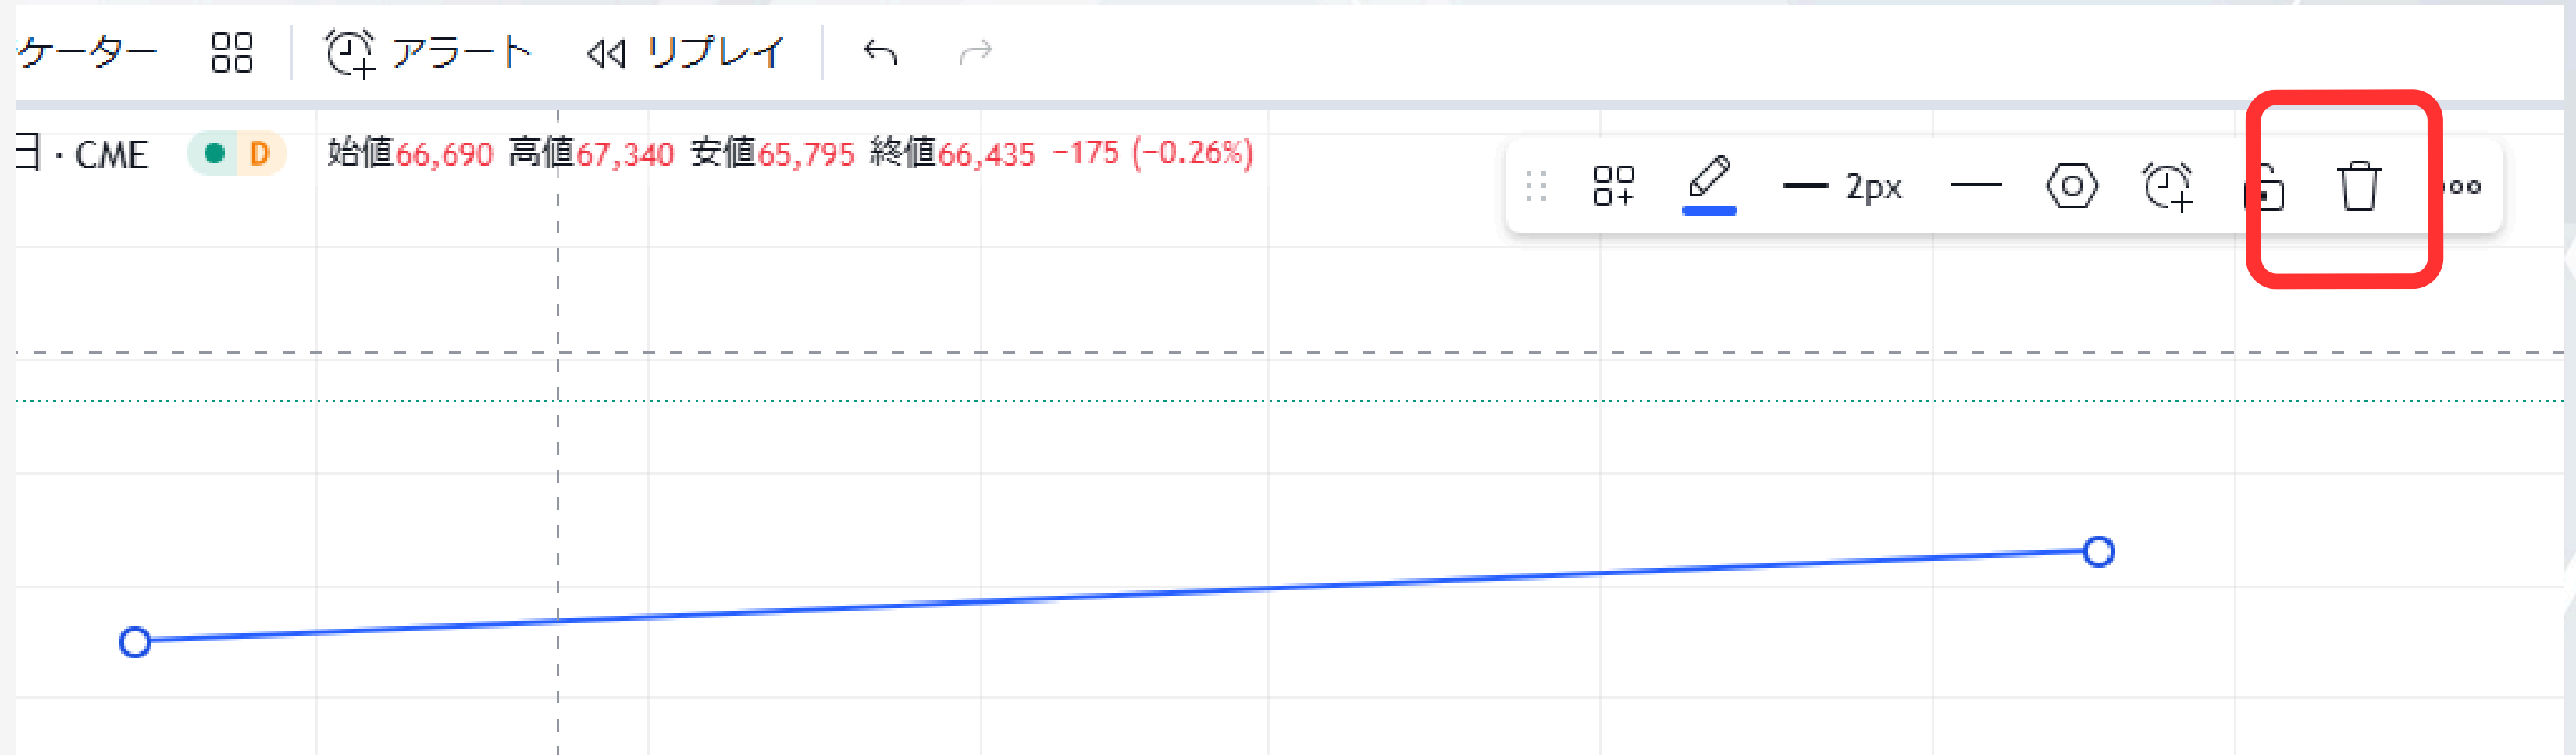

**描画メニューから
トレンドライン
水平線
フィボナッチ
などが
使用できます。**

トレンドラインの引き方

トレンドラインは
チャート左にある
「**トレンドライン**」を選択し
チャート上をドラッグして
描画します。

トレンドラインの引き方

通常**の水平ライン**を引くと
チャート上の画面いっぱいに
続く線が引けます。

一方、**水平レイ**は
クリックした位置以降に
水平線が引かれます。

トレンドラインの引き方

**描画したトレンドライン等をダブルクリックすると
設定のポップアップが表示され
スタイルタブで色や線の種類を変更できます。**

トレンドラインの引き方

チャートに
フィボナッチやトレンドライン等を描いた後に
削除したい場合は
削除したいものを選択後に表示される
設定パネル内のゴミ箱をクリックします。

チャートレイアウトの保存

チャートレイアウトの保存

チャート上で設定した通貨やインジケータ
分析ツールを用いた描画など
チャート分析した内容を
「チャートレイアウトを保存」ボタンから
名前を付けてそのまま保存できます。