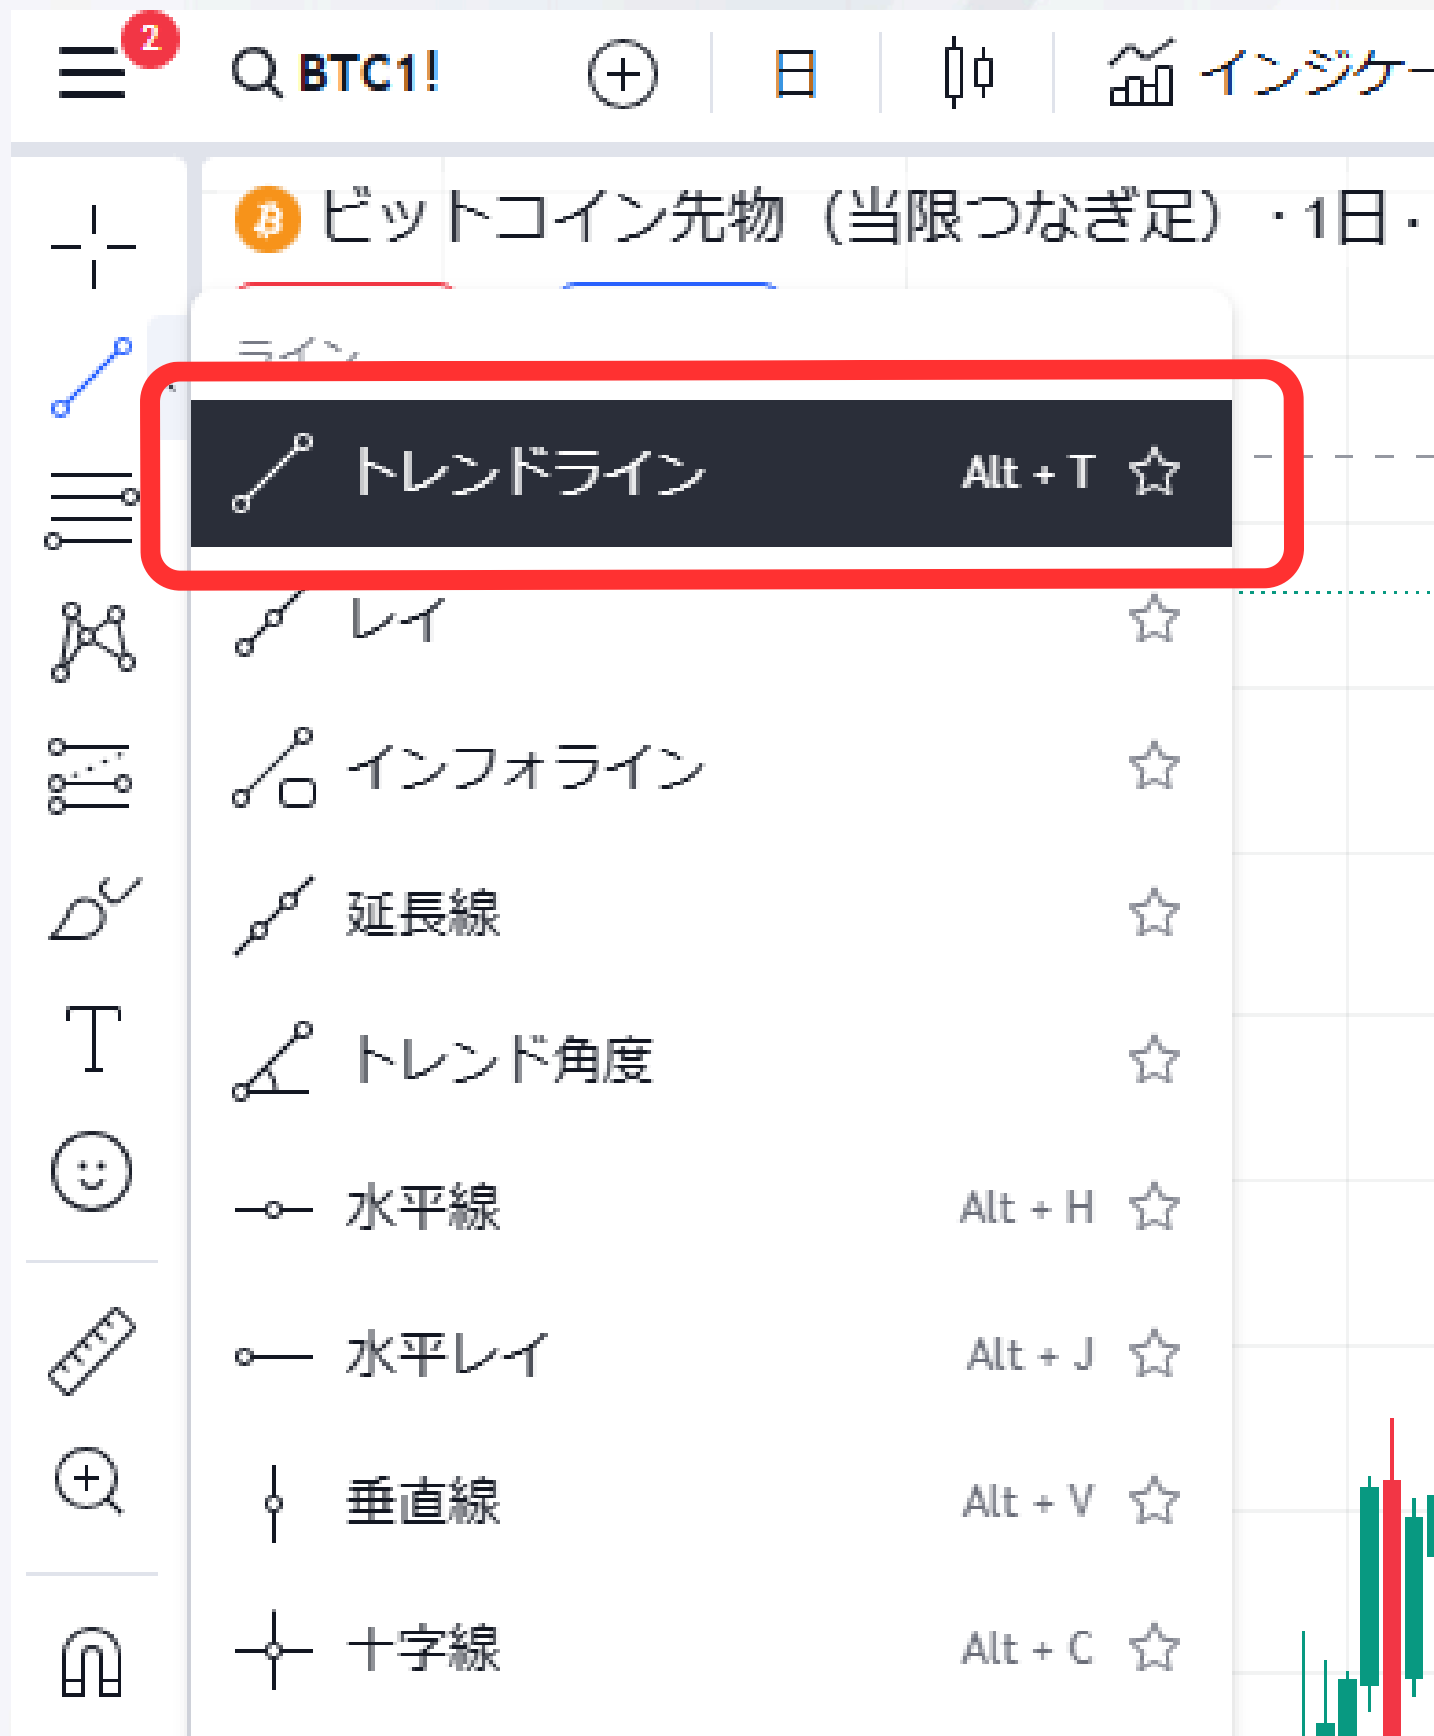

⑨

⑨ヘルプセンター

便利なインジケータ

便利なインジケータ

The screenshot shows a trading platform interface. At the top, there is a navigation bar with icons for 'インジケータ' (Indicators), 'アラート' (Alerts), and 'リプレイ' (Replay). Below this, a market data bar displays '始値89,990 高値91,130 安値89,580 終値90,125 -130 (-0.14%)'. A search modal is open, titled 'インジケータ、指標、ストラテジー'. It features a search bar and a sidebar with categories: 'パーソナル', 'テクニカル' (highlighted), 'ファンダメンタル', and 'コミュニティ'. The main content area shows a list of indicators under the 'インジケータ' filter, including '24時間出来高', 'ADL (アキュムレーション/ディストリビューションライン)', and 'ADL (騰落株線)'. A candlestick chart is visible in the bottom left corner of the modal.

**チャート分析をするためには複数のツールが必要です
ここで各種インジケータを適用することができます**

便利なインジケータ

代表的な分析ツール

- ① MACD (移動平均収束拡散手法)
- ② 一目雲 (一目均衡表)
- ③ RSI (相対力指数)
- ④ フィボナッチ
- ⑤ パラボリックSAR
- ⑥ エリオット波動
- ⑦ ストキャスティクス
- ⑧ ピボットポイント

トレンドラインの引き方

トレンドラインの引き方

**描画メニューから
トレンドライン
水平線
フィボナッチ
などが
使用できます。**

トレンドラインの引き方

トレンドラインは
チャート左にある
「**トレンドライン**」を選択し
チャート上をドラッグして
描画します。

トレンドラインの引き方

通常**の水平ライン**を引くと
チャート上の画面いっぱいに
続く線が引けます。

一方、**水平レイ**は
クリックした位置以降に
水平線が引かれます。

トレンドラインの引き方